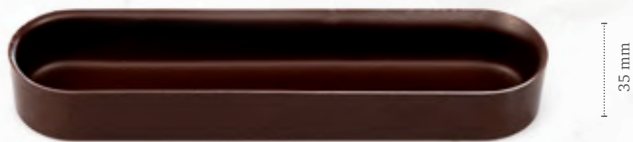

Chocolate star anise
77308 (54 pcs)

Feather artisanal
77102 (126 pcs)

Elegance dark
77137 (160 pcs)

Moustache assortment
72119 (108 pcs)

Vasetti e contenitori di prestigio

La nostra gamma di vasetti e contenitori al cioccolato monoporzione, pronti e veloci da farcire, per regalare momenti unici di dolcezza.

140 mm

35 mm

Eclair cup dark
11236 (60 pcs)

140 mm

35 mm

Eclair cup milk/white
12230 (60 pcs)

ø 70 mm

18 mm